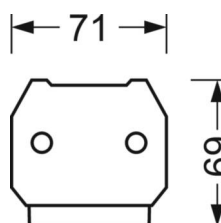

DEEP-LINK

<https://www.regiolum.de/ru/article/18640304100>

Ссылка	LED 8000lm 840
ηLB	100 %
Φ ↓/↑	99 % / 1 %
UGR поп./вдоль дисплей	13.0 / 11.6
	65° < 3000cd/m²

Механика

цвет корпуса	белый стандартный для электротехники RAL 9016
размеры (LxWxH/DxH)	1531mm x 55mm x 37mm
вес (нетто)	1.9kg
Вид монтажа	сборка трековых систем

размеры

L	1531 mm	Длина
В	55 mm	Ширина
Н	37 mm	Высота