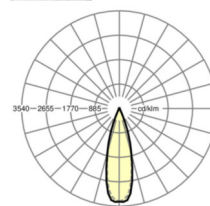

электротехника

Балласт	Электронный драйвер (1 штука)
Мощность системы	53W
сетевое напряжение	230V/50Hz
класс энергосбережения/Источник света	D

Оптика

Оснастка	LED, цветопередача/оттенок света CRI ≥ 80 / 4000K
Допуск для координаты цветности (MacAdam)	3SDCM
Фотобиологическая безопасность (светильник)	RG1
Номинальный световой поток	8155lm
Срок службы LED	50000h L80/B10 (Tq 35°C)
светоотдача светильников	154lm/W
Угол излучения	30° (C0) / 30° (C90)
UGR поп./вдоль	13.0 / 11.6

DEEP-LINK

<https://www.regiolum.de/ru/article/18640304100>

Ссылка	LED 8000lm 840
ηLB	100 %
Φ ↓/↑	99 % / 1 %
UGR поп./вдоль дисплей	13.0 / 11.6
	65° < 3000cd/m²

Механика

цвет корпуса	белый стандартный для электротехники RAL 9016
размеры (LxWxH/DxH)	1531mm x 55mm x 37mm
вес (нетто)	1.9kg
Вид монтажа	сборка трековых систем

размеры

L	1531 mm	Длина
В	55 mm	Ширина
Н	37 mm	Высота