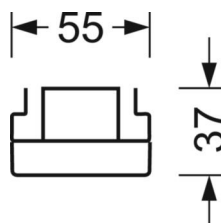

электротехника

Балласт	Электронный драйвер (1 штука)
Мощность системы	53W
сетевое напряжение	230V/50Hz
класс энергосбережения/Источник света	D

Оптика

Оснастка	LED, цветопередача/оттенок света CRI ≥ 80 / 4000K
Допуск для координаты цветности (MacAdam)	3SDCM
Фотобиологическая безопасность (светильник)	RG1
Номинальный световой поток	8155lm
Срок службы LED	50000h L80/B10 (Tq 35°C)
светоотдача светильников	154lm/W
Угол излучения	30° (C0) / 30° (C90)
UGR поп./вдоль	13.0 / 11.6

DEEP-LINK

<https://www.regiolum.de/ru/article/18640304100>

Ссылка	LED 8000lm 840
ηLB	100 %
Φ ↓/↑	99 % / 1 %
UGR поп./вдоль дисплей	13.0 / 11.6
	65° < 3000cd/m²

Механика

цвет корпуса	белый стандартный для электротехники RAL 9016
размеры (LxWxH/DxH)	1531mm x 55mm x 37mm
вес (нетто)	1.9kg
Вид монтажа	сборка трековых систем

размеры

L	1531 mm	Длина
В	55 mm	Ширина
Н	37 mm	Высота